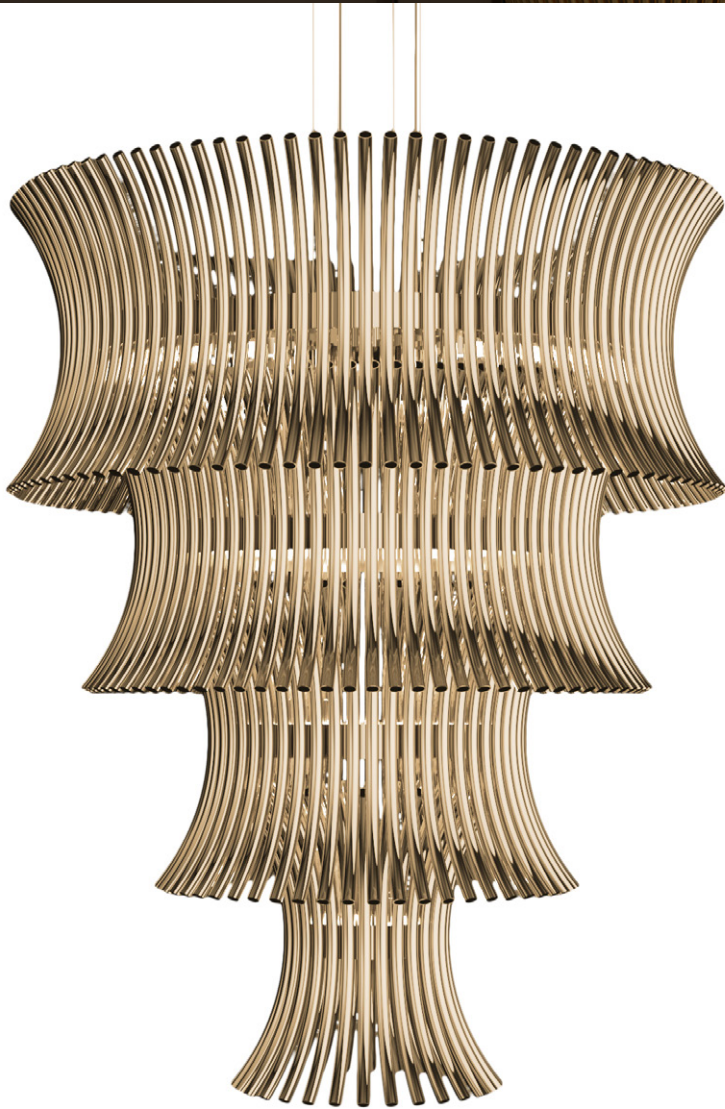

# FLUSSO

COLLECTION

**FLUSSO SUSPENSION**  
9290.4

H 150 cm 59 in  
dø 100 cm 39 in  
120 kg 264 lb  
33 bulbs G9

**FLUSSO WALL LIGHT**  
9291.40

H 80 cm 31.4 in  
W 40 cm 15.7 in  
D 22 cm 8.6 in  
11.6 kg 25.57 lb  
4 bulbs G9